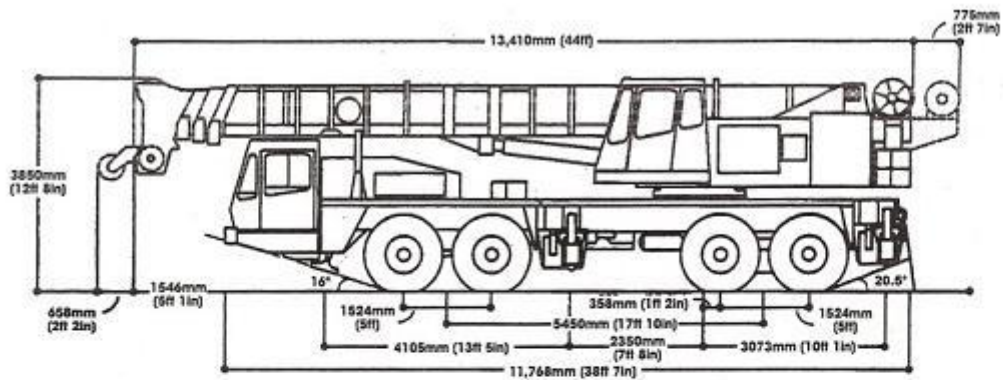

GROVE TT865 BE – OPIS TECHNICZNY

GROVE TT865 BE – DIAGRAM UDŹWIGU